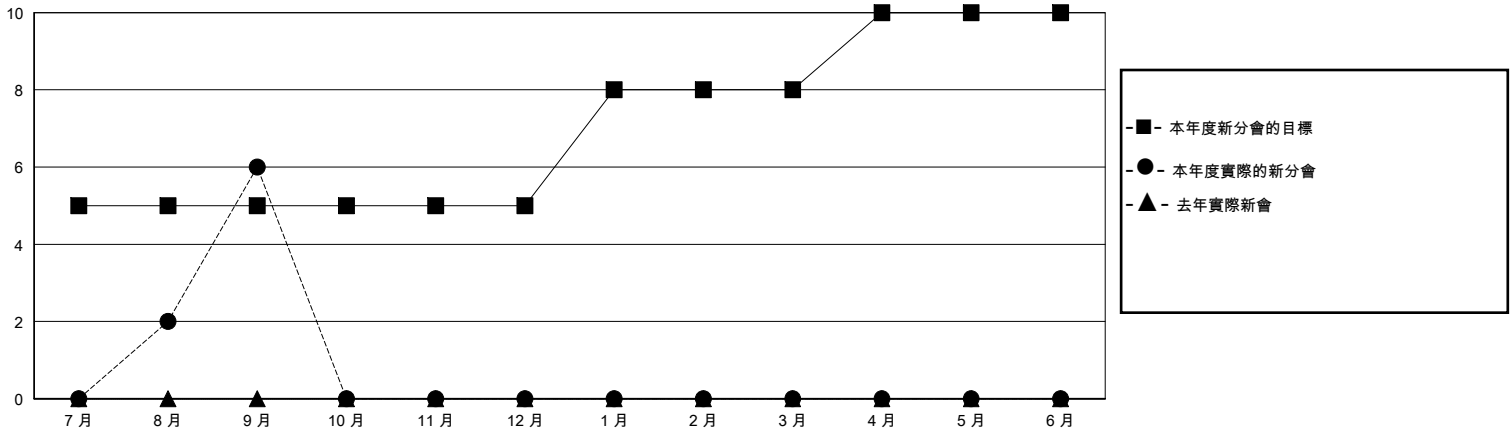

MONTHLY MEMBERSHIP PROGRESS REPORT

District 300B 3

Results as of: 9/30/2023

GMT:

地點 REP OF CHINA

GMT憲章區

分會			
成果 2023-2024			
季	新分會目標	新會	會員流失的分會
7月/8月/9月	5	6	1
10月/11月/12月	0	0	0
1月/2月/3月	3	0	0
4月/5月/6月	2	0	0

位會員@每位須繳			
成果 2023-2024			
季	會員淨增長目標	實際會員增長數	實際退會會員 (包括轉會)
7月/8月/9月	300	562	35
10月/11月/12月	20	0	0
1月/2月/3月	160	0	0
4月/5月/6月	120	0	0

目標與實際新會累積