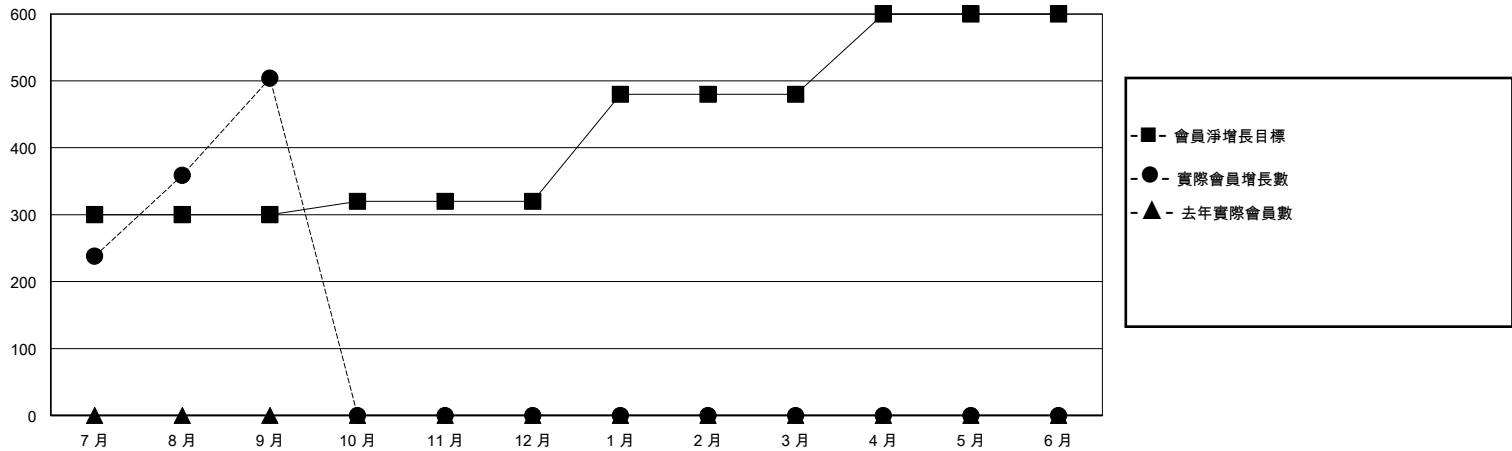

MONTHLY MEMBERSHIP PROGRESS REPORT

District 300B 3

Results as of: 9/30/2023

GMT:

地點 REP OF CHINA

GMT憲章區

分會			
成果 2023-2024			
季	新分會目標	新會	會員流失的分會
7月/8月/9月	5	6	1
10月/11月/12月	0	0	0
1月/2月/3月	3	0	0
4月/5月/6月	2	0	0

位會員@每位須繳			
成果 2023-2024			
季	會員淨增長目標	實際會員增長數	實際退會會員 (包括轉會)
7月/8月/9月	300	562	35
10月/11月/12月	20	0	0
1月/2月/3月	160	0	0
4月/5月/6月	120	0	0

目標與實際新會累積

目標和實際會員累積

已取消的分會: 1	64 CLUBS OF 75 增添1位或以上的新會員	<u>性別分佈</u>	
<u>放棄的會員</u>		男	2,003 (67.74%)
過世	0	女	951 (32.16%)
分會已取消	0	<u>總計家庭單位會員數</u> 477	
其他	35	點擊這裡取得彙計會員數據	
總計	35	<u>支付減半會費的家庭會員</u> 348	